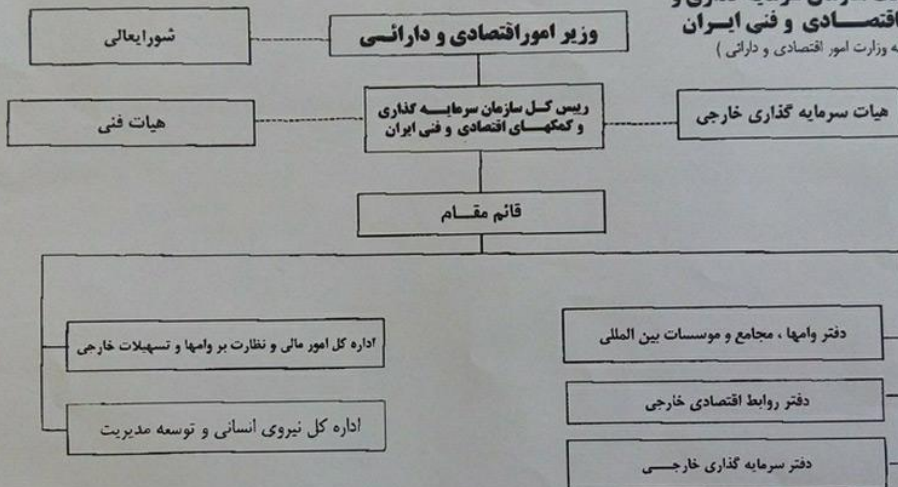

نمودار تشکیلات سازمان سرمایه گذاری و
کمکهای اقتصادی و فنی ایران
(وابسته به وزارت امور اقتصادی و دارایی)

وزیر امور اقتصادی و دارایی علی قلیچایلی	جانشین معاونت توسعه مدیریت و سرمایه انسانی رئیس جمهور محمود شیری آزاد
--	--